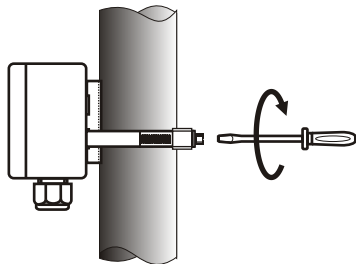

STC100/ STC101/ STC600
STC200/ STC201/ STC600D

Pipe contact temperature sensor
Anlignings temperaturgivare
Anlegetemperatursensor
Sonde d'applique
Sensor de temperatura aplicada
Sensore temperatura a contatto

0FL-4345-000

Instruction
Montageanvisning
Bedienungsanleitung
Instructions d'installation
Instrucciones de empleo
Istruzioni per installazioni

1.

2.

3.

4.

5.